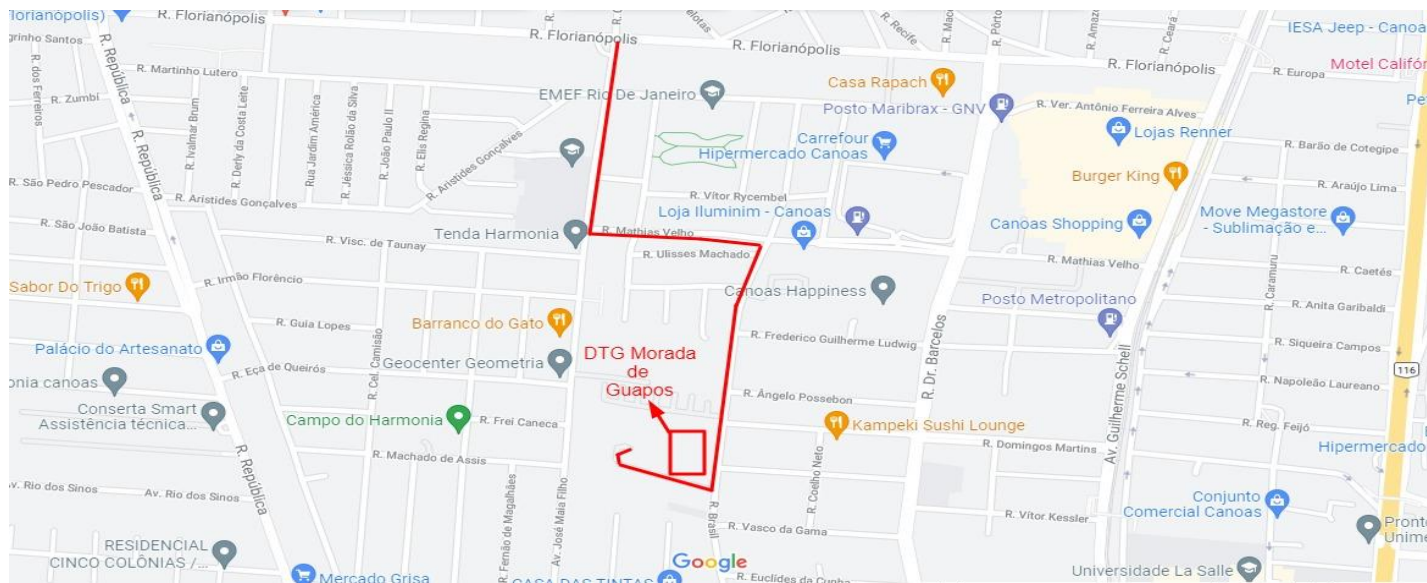

- Rua Ver. Deoclécio Rodrigues
- Rua Getúlio Vargas
- Estrada da Pedreira
- Tabai

11
Set.

15h – Chegada da Chama Crioula em Canoas Bairro São José

•Rua Berto Círio • Av. Guilherme Shell

11
Set.

Passagem da Chama Crioula CTG Alma Crioula no Bairro Mathias Velho - Canoas

- Rua São Paulo
- Rua Curitiba
- Rua Pelotas (CTG Alma Crioula)

11
Set.

Passagem da Chama Crioula DTG Morada de Guapos – Bairro Centro - Canoas

- Rua Campinas • Rua Camaquã • Av. José Maia Filho • Rua Mathias Velho • Rua Brasil • Rua Nerci Pereira Flores (DTG Morada de Guapos)

- Rua Itacolomy • Rua Nossa Sra. do Perpétuo Socorro • Rua Farroupilha • Av. Inconfidência (CTG Rancho Crioulo)

**12
Set.**

Passagem da Chama Crioula Prefeitura Municipal de Canoas – Bairro Centro – Canoas

- Av. Victor Barreto • Rua Frei Orlando • Rua 15 de Janeiro (Prefeitura)

13
Set.

Chegada da Chama Crioula

Parque do Gaúcho – Bairro Fátima – Canoas

- Rua Ipiranga • Av. Victor Barreto • AV Guilherme Schell • Rua Bartolomeu de Gusmão • Rua Oliveira Viana • Chegada Parque Do Gaúcho