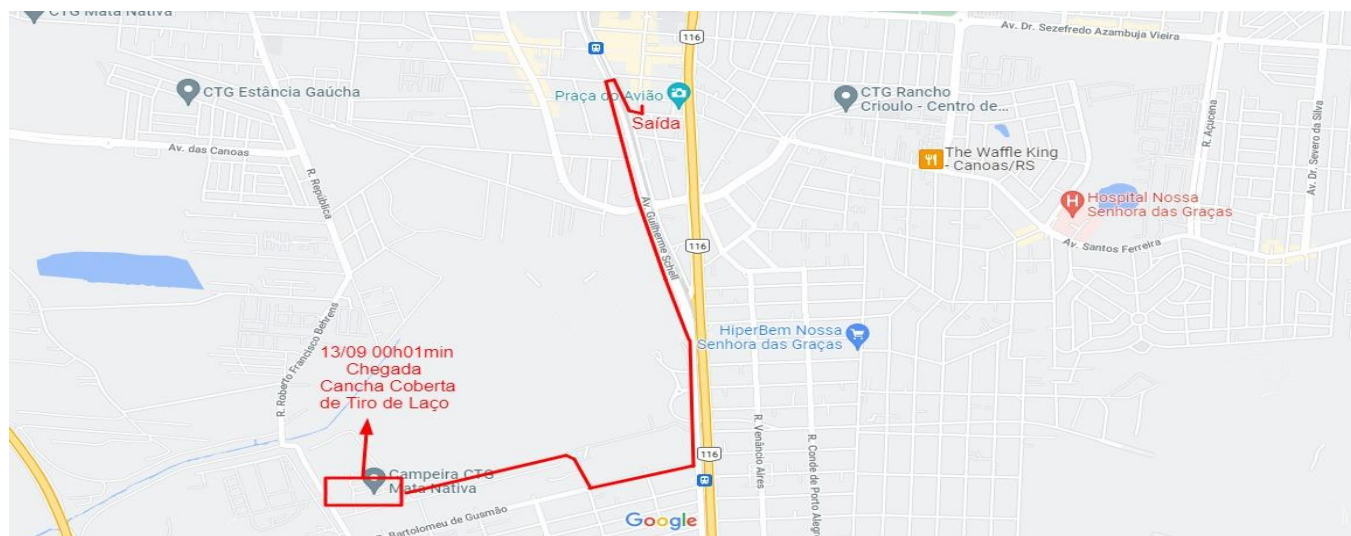

11
Set.

13h – Início da Cavalgada Parque Olmiro Brandão Nova Santa Rita

- Parque Olmiro Brandão • Rua Martinho Peixoto • Rua Dr. Lourenço Zácáro • Av. Santa Rita • Rua Deoclécio Rodrigues

**11
Set.**

Início da Cavalgada – Continuação Nova Santa Rita

- Rua São Paulo
- Rua Curitiba
- Rua Pelotas (CTG Alma Crioula)

11
Set.

Passagem da Chama Crioula DTG Morada de Guapos – Bairro Centro - Canoas

- Rua Campinas • Rua Camaquã • Av. José Maia Filho • Rua Mathias Velho • Rua Brasil • Rua Nerci Pereira Flores (DTG Morada de Guapos)

- Rua Itacolomy • Rua Nossa Sra. do Perpétuo Socorro • Rua Farroupilha • Av. Inconfidência (CTG Rancho Crioulo)

**12
Set.**

Passagem da Chama Crioula Prefeitura Municipal de Canoas – Bairro Centro – Canoas

- Av. Victor Barreto • Rua Frei Orlando • Rua 15 de Janeiro (Prefeitura)

13
Set.

Chegada da Chama Crioula

Parque do Gaúcho – Bairro Fátima – Canoas

- Rua Ipiranga • Av. Victor Barreto • AV Guilherme Schell • Rua Bartolomeu de Gusmão • Rua Oliveira Viana • Chegada Parque Do Gaúcho