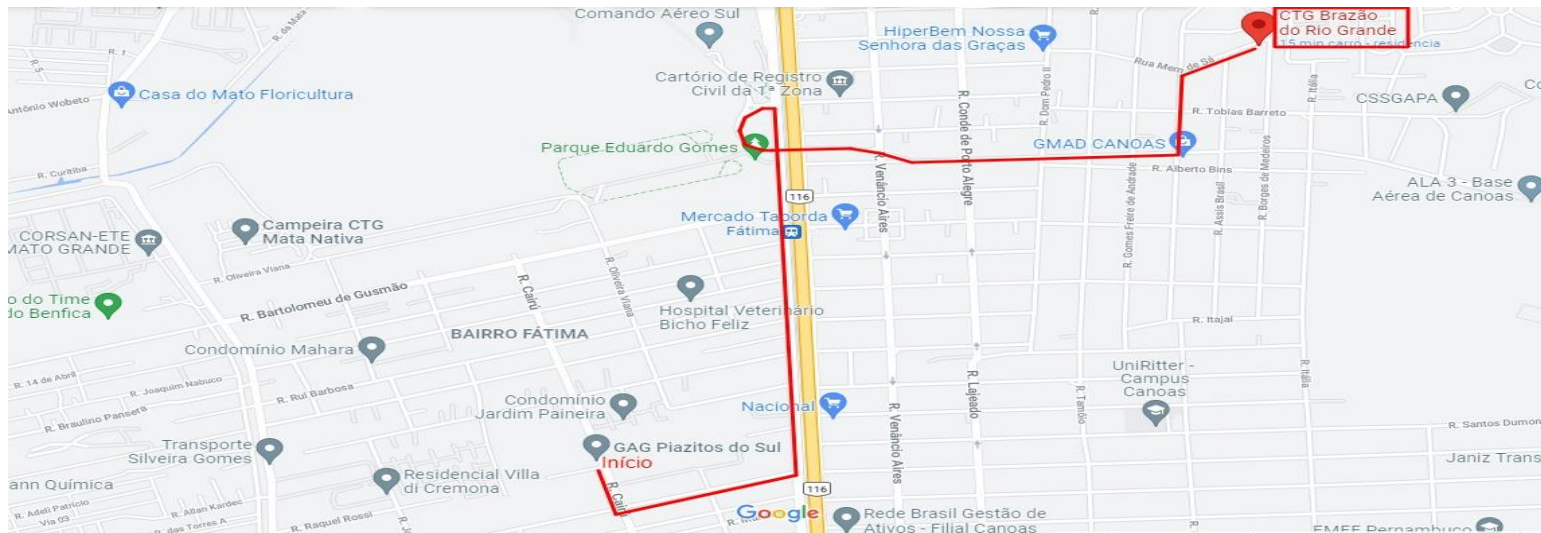

12
Set.

Passagem da Chama Crioula

CTG Brasão do Rio Grande no bairro Nsa. Sra. das Graças – Canoas

- Rua Ana Maria
- Av. Guilherme Schell • Rua Augusto Severo • Rua Farroupilha • Rua Mem de Sá (CTG Brasão do Rio Grande)