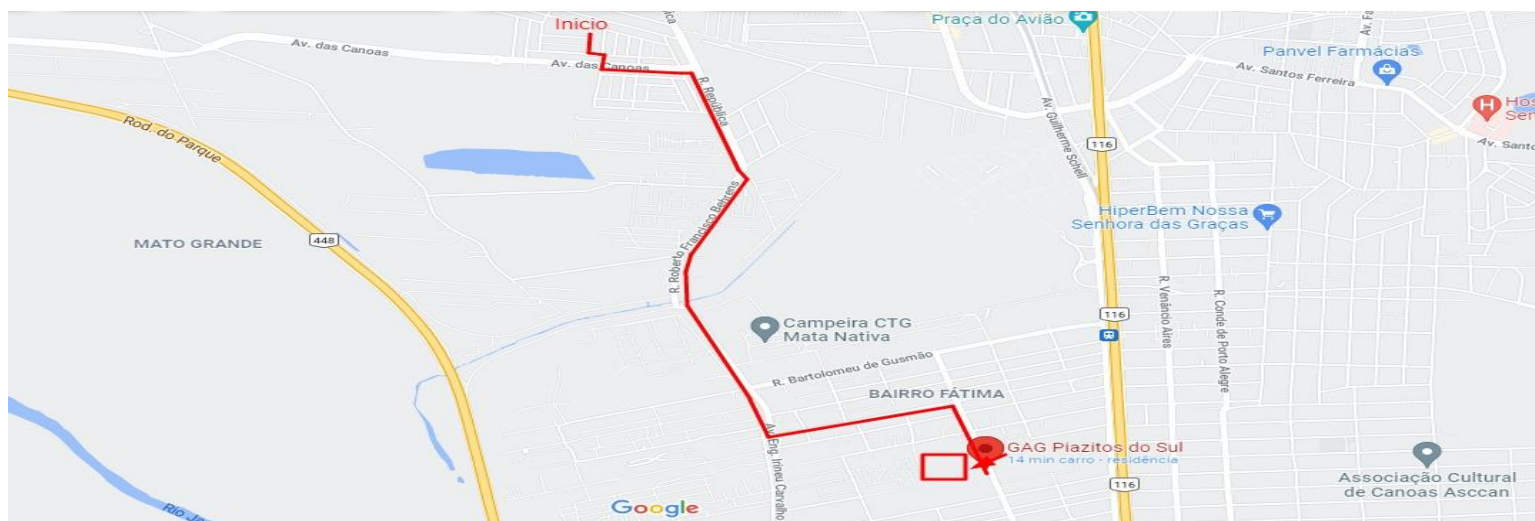

11
Set.

Passagem da Chama Crioula CTG Mata Nativa – Bairro Harmonia – Canoas

- Rua Rui Loreto Lopes • Rua Clóvis Beviláqua • Rua República • Rua Das Araras (CTG Mata Nativa)

11
Set.

19h Passagem da Chama Crioula

CTG Estância Gaúcha – Bairro Mato Grande – Canoas

- Rua Dos Pessegueiros • Rua Araçá • Rua República • Rua Califórnia • Rua Novo México • Rua Flórida(CTG Estancia Gaúcha) pouso

12
Set.

7h – Passagem da Chama Crioula CTG Piazzitos do Sul – Bairro Fátima – Canoas

Rua Columbia • Rua Havaí • Rua Novo México • Av. Das Canoas • Rua República • Rua Roberto Francisco Behrens • Av. Engenheiro Irineu Carvalho Braga • Rua Rui Barbosa • Rua Cairú (CTG Piazzitos do Sul)

12
Set.

Passagem da Chama Crioula

CTG Brasão do Rio Grande no bairro Nsa. Sra. das Graças – Canoas

- Rua Ana Maria
- Av. Guilherme Schell • Rua Augusto Severo • Rua Farroupilha • Rua Mem de Sá (CTG Brasão do Rio Grande)