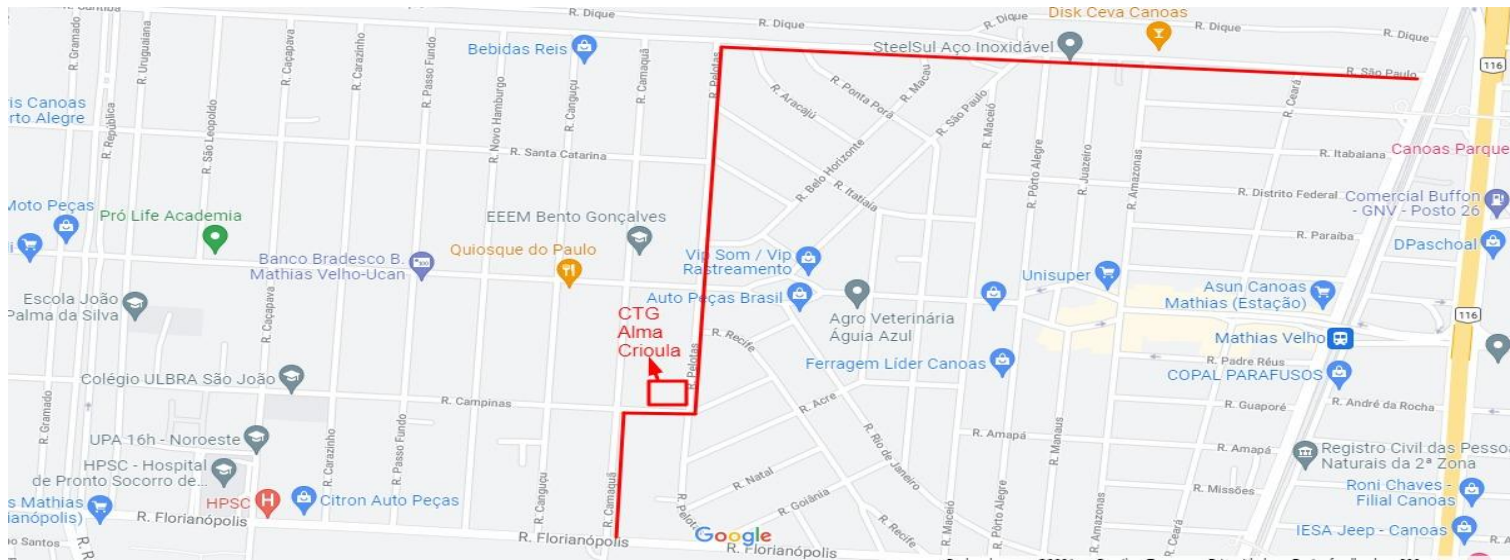

11
Set.

13h – Início da Cavalgada Parque Olmiro Brandão Nova Santa Rita

- Parque Olmiro Brandão • Rua Martinho Peixoto • Rua Dr. Lourenço Zácáro • Av. Santa Rita • Rua Deoclécio Rodrigues

**11
Set.**

Início da Cavalgada – Continuação Nova Santa Rita

- Rua Ver. Deoclécio Rodrigues
- Rua Getúlio Vargas
- Estrada da Pedreira
- Tabai

11
Set.

15h – Chegada da Chama Crioula em Canoas Bairro São José

•Rua Berto Círio • Av. Guilherme Shell

11
Set.

Passagem da Chama Crioula CTG Alma Crioula no Bairro Mathias Velho - Canoas

- Rua São Paulo
- Rua Curitiba
- Rua Pelotas (CTG Alma Crioula)

11
Set.

Passagem da Chama Crioula DTG Morada de Guapos – Bairro Centro - Canoas

- Rua Campinas • Rua Camaquã • Av. José Maia Filho • Rua Mathias Velho • Rua Brasil • Rua Nerci Pereira Flores (DTG Morada de Guapos)

- Av. Victor Barreto • Rua Frei Orlando • Rua 15 de Janeiro (Prefeitura)

13
Set.

Chegada da Chama Crioula

Parque do Gaúcho – Bairro Fátima – Canoas

- Rua Ipiranga • Av. Victor Barreto • AV Guilherme Schell • Rua Bartolomeu de Gusmão • Rua Oliveira Viana • Chegada Parque Do Gaúcho