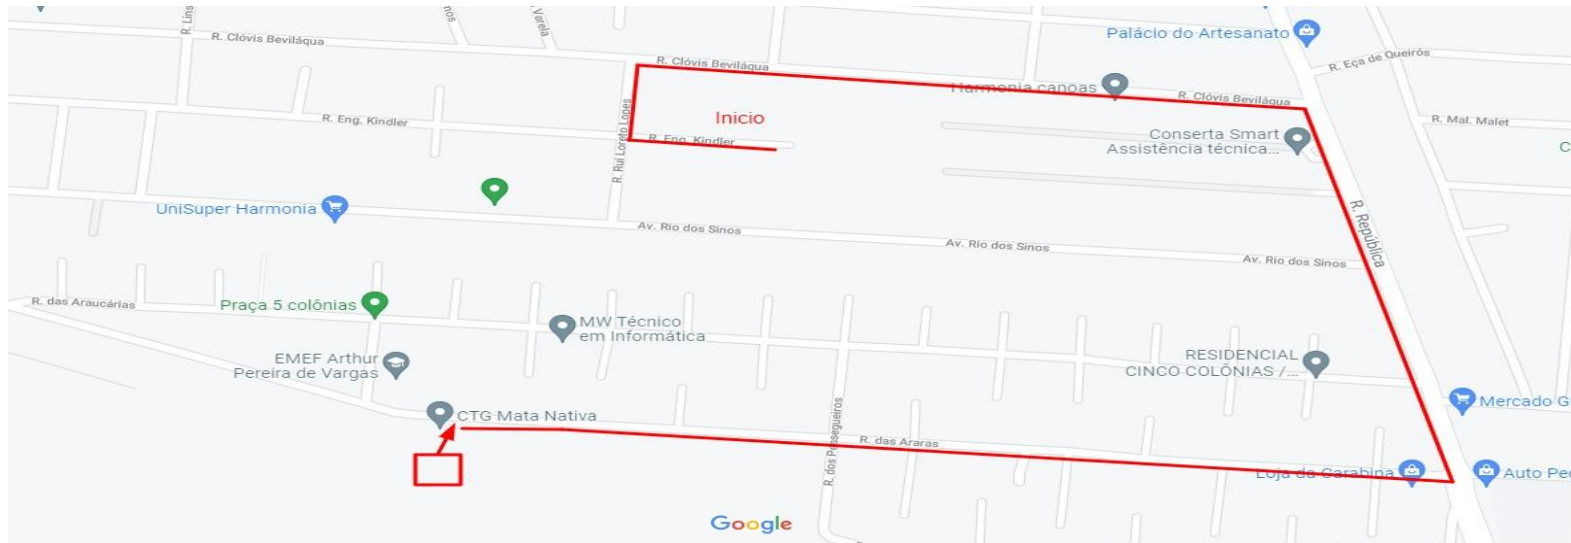

- Rua São Paulo
- Rua Curitiba
- Rua Pelotas (CTG Alma Crioula)

11
Set.

Passagem da Chama Crioula DTG Morada de Guapos – Bairro Centro - Canoas

- Rua Campinas • Rua Camaquã • Av. José Maia Filho • Rua Mathias Velho • Rua Brasil • Rua Nerci Pereira Flores (DTG Morada de Guapos)

11
Set.

Passagem da Chama Crioula

CTG Raízes da Tradição no Bairro Harmonia – Canoas

- Rua Brasil • Rua Saldanha da Gama • Rua República • Av. Rio dos Sinos • Rua Rui Loreto Lopes • Rua Engenheiro Kindler (CTG Raízes)

11
Set.

Passagem da Chama Crioula CTG Mata Nativa – Bairro Harmonia – Canoas

- Rua Rui Loreto Lopes • Rua Clóvis Beviláqua • Rua República • Rua Das Araras (CTG Mata Nativa)

11
Set.

19h Passagem da Chama Crioula

CTG Estância Gaúcha – Bairro Mato Grande – Canoas

- Rua Dos Pessegueiros • Rua Araçá • Rua República • Rua Califórnia • Rua Novo México • Rua Flórida(CTG Estancia Gaúcha) pouso

12
Set.

7h – Passagem da Chama Crioula CTG Piazzitos do Sul – Bairro Fátima – Canoas