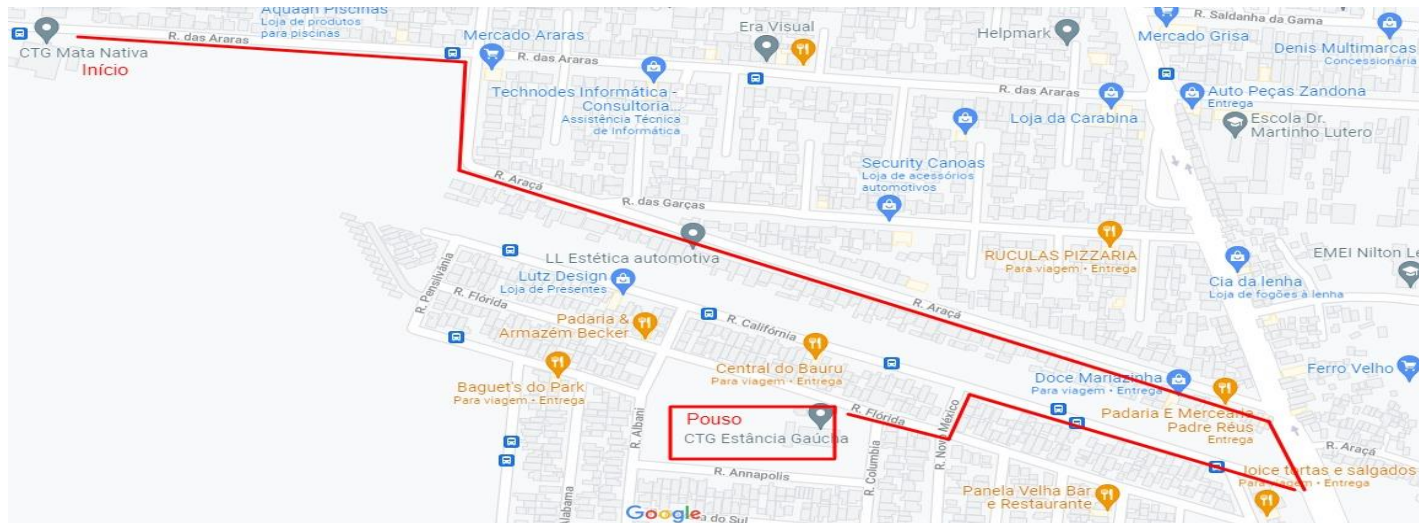

- Rua São Paulo
- Rua Curitiba
- Rua Pelotas (CTG Alma Crioula)

11
Set.

Passagem da Chama Crioula DTG Morada de Guapos – Bairro Centro - Canoas

- Rua Campinas • Rua Camaquã • Av. José Maia Filho • Rua Mathias Velho • Rua Brasil • Rua Nerci Pereira Flores (DTG Morada de Guapos)

11
Set.

Passagem da Chama Crioula

CTG Raízes da Tradição no Bairro Harmonia – Canoas

- Rua Brasil • Rua Saldanha da Gama • Rua República • Av. Rio dos Sinos • Rua Rui Loreto Lopes • Rua Engenheiro Kindler (CTG Raízes)

11
Set.

Passagem da Chama Crioula CTG Mata Nativa – Bairro Harmonia – Canoas

- Rua Rui Loreto Lopes • Rua Clóvis Beviláqua • Rua República • Rua Das Araras (CTG Mata Nativa)

11
Set.

19h Passagem da Chama Crioula

CTG Estância Gaúcha – Bairro Mato Grande – Canoas

- Rua Dos Pessegueiros • Rua Araçá • Rua República • Rua Califórnia • Rua Novo México • Rua Flórida(CTG Estancia Gaúcha) pouso

12
Set.

7h – Passagem da Chama Crioula CTG Piazzitos do Sul – Bairro Fátima – Canoas