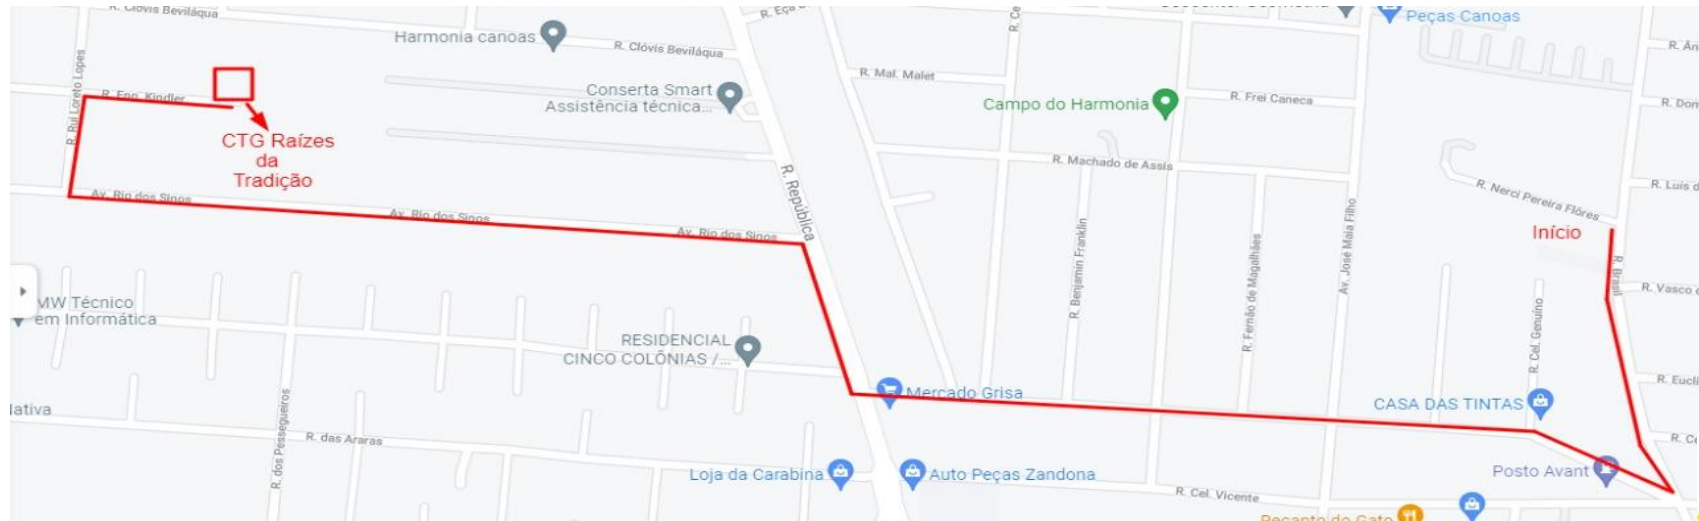

- Rua Ver. Deoclécio Rodrigues
- Rua Getúlio Vargas
- Estrada da Pedreira
- Tabai

11
Set.

15h – Chegada da Chama Crioula em Canoas Bairro São José

•Rua Berto Círio • Av. Guilherme Shell

11
Set.

Passagem da Chama Crioula CTG Alma Crioula no Bairro Mathias Velho - Canoas

- Rua São Paulo
- Rua Curitiba
- Rua Pelotas (CTG Alma Crioula)

11
Set.

Passagem da Chama Crioula DTG Morada de Guapos – Bairro Centro - Canoas

- Rua Campinas • Rua Camaquã • Av. José Maia Filho • Rua Mathias Velho • Rua Brasil • Rua Nerci Pereira Flores (DTG Morada de Guapos)

11
Set.

Passagem da Chama Crioula

CTG Raízes da Tradição no Bairro Harmonia – Canoas

- Rua Brasil • Rua Saldanha da Gama • Rua República • Av. Rio dos Sinos • Rua Rui Loreto Lopes • Rua Engenheiro Kindler (CTG Raízes)

- Av. Victor Barreto • Rua Frei Orlando • Rua 15 de Janeiro (Prefeitura)

13
Set.

Chegada da Chama Crioula

Parque do Gaúcho – Bairro Fátima – Canoas

- Rua Ipiranga • Av. Victor Barreto • AV Guilherme Schell • Rua Bartolomeu de Gusmão • Rua Oliveira Viana • Chegada Parque Do Gaúcho