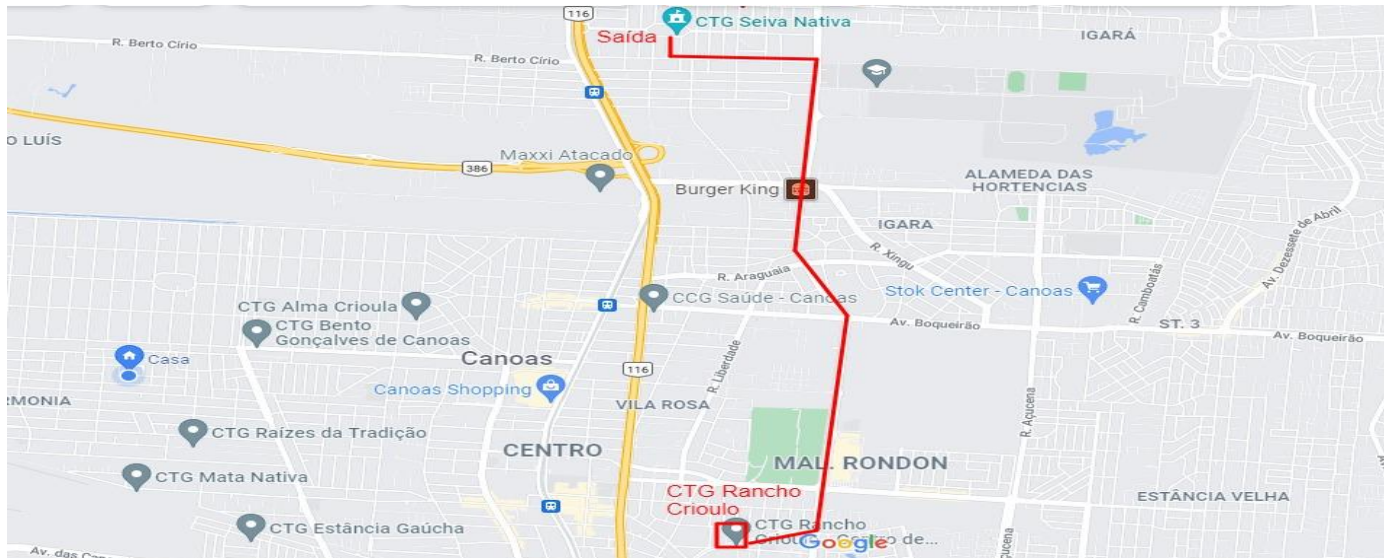

12
Set.

Passagem da Chama Crioula – Parada às 20h CTG Veteranos – Bairro São José – Canoas

- Av. Dr. Sezefredo Azambuja Vieira • Rua Açucena • Rua Armando Fajardo • Av. Farroupilha • Rua Guarujá (CTG Veteranos)

12
Set.

Passagem da Chama Crioula Seiva Nativa – Bairro São José – Canoas

- Rua Licínio Cardoso • Rua João Leiva de Carvalho (CTG Seiva Nativa)

12
Set.

Passagem da Chama Crioula CTG Rancho Crioulo – Centro – Canoas

- Rua Itacolomy • Rua Nossa Sra. do Perpétuo Socorro • Rua Farroupilha • Av. Inconfidência (CTG Rancho Crioulo)

**12
Set.**

Passagem da Chama Crioula Prefeitura Municipal de Canoas – Bairro Centro – Canoas

- Av. Victor Barreto • Rua Frei Orlando • Rua 15 de Janeiro (Prefeitura)

13
Set.

Chegada da Chama Crioula

Parque do Gaúcho – Bairro Fátima – Canoas

- Rua Ipiranga • Av. Victor Barreto • AV Guilherme Schell • Rua Bartolomeu de Gusmão • Rua Oliveira Viana • Chegada Parque Do Gaúcho