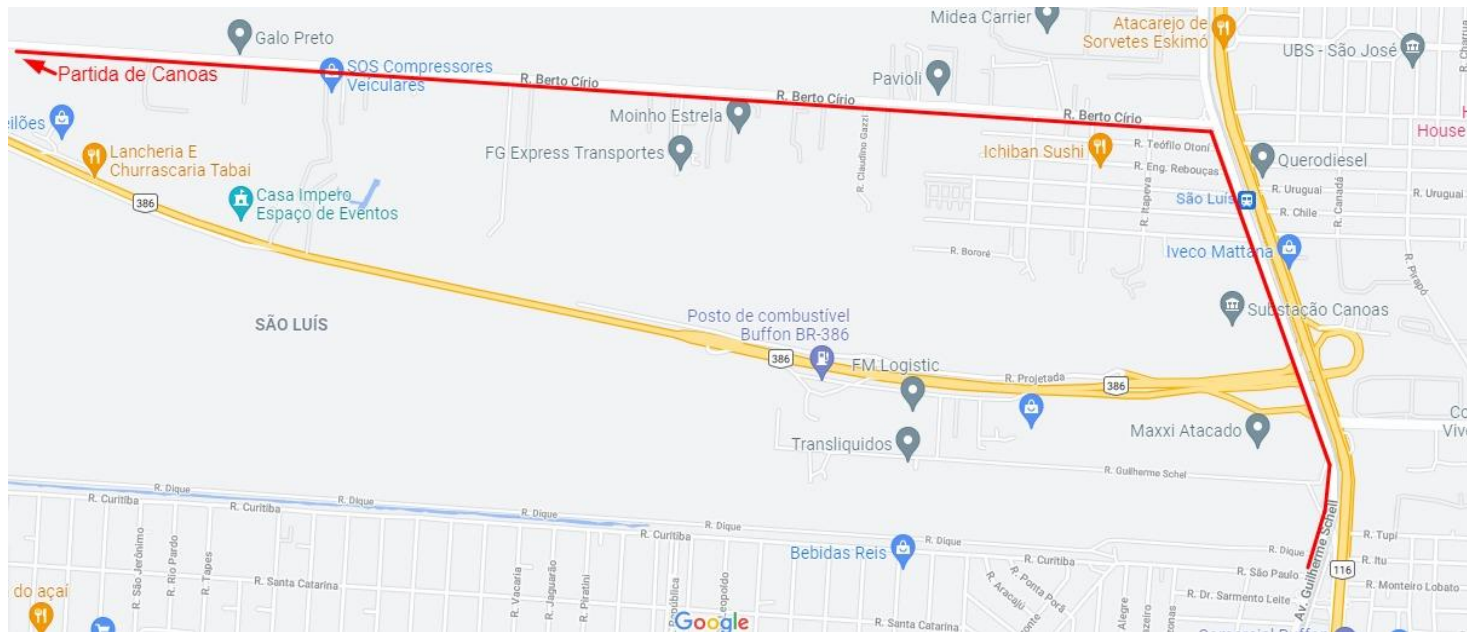

11
Set.

13h – Início da Cavalgada Parque Olmiro Brandão Nova Santa Rita

- Parque Olmiro Brandão • Rua Martinho Peixoto • Rua Dr. Lourenço Zácáro • Av. Santa Rita • Rua Deoclécio Rodrigues

**11
Set.**

Início da Cavalgada – Continuação Nova Santa Rita

- Rua Ver. Deoclécio Rodrigues
- Rua Getúlio Vargas
- Estrada da Pedreira
- Tabai

11
Set.

15h – Chegada da Chama Crioula em Canoas Bairro São José

•Rua Berto Círio • Av. Guilherme Shell

11
Set.

Passagem da Chama Crioula CTG Alma Crioula no Bairro Mathias Velho - Canoas

- Rua São Paulo
- Rua Curitiba
- Rua Pelotas (CTG Alma Crioula)

11
Set.

Passagem da Chama Crioula DTG Morada de Guapos – Bairro Centro - Canoas

- Rua Campinas • Rua Camaquã • Av. José Maia Filho • Rua Mathias Velho • Rua Brasil • Rua Nerci Pereira Flores (DTG Morada de Guapos)

- Av. Victor Barreto • Rua Frei Orlando • Rua 15 de Janeiro (Prefeitura)

13
Set.

Chegada da Chama Crioula

Parque do Gaúcho – Bairro Fátima – Canoas

- Rua Ipiranga • Av. Victor Barreto • AV Guilherme Schell • Rua Bartolomeu de Gusmão • Rua Oliveira Viana • Chegada Parque Do Gaúcho