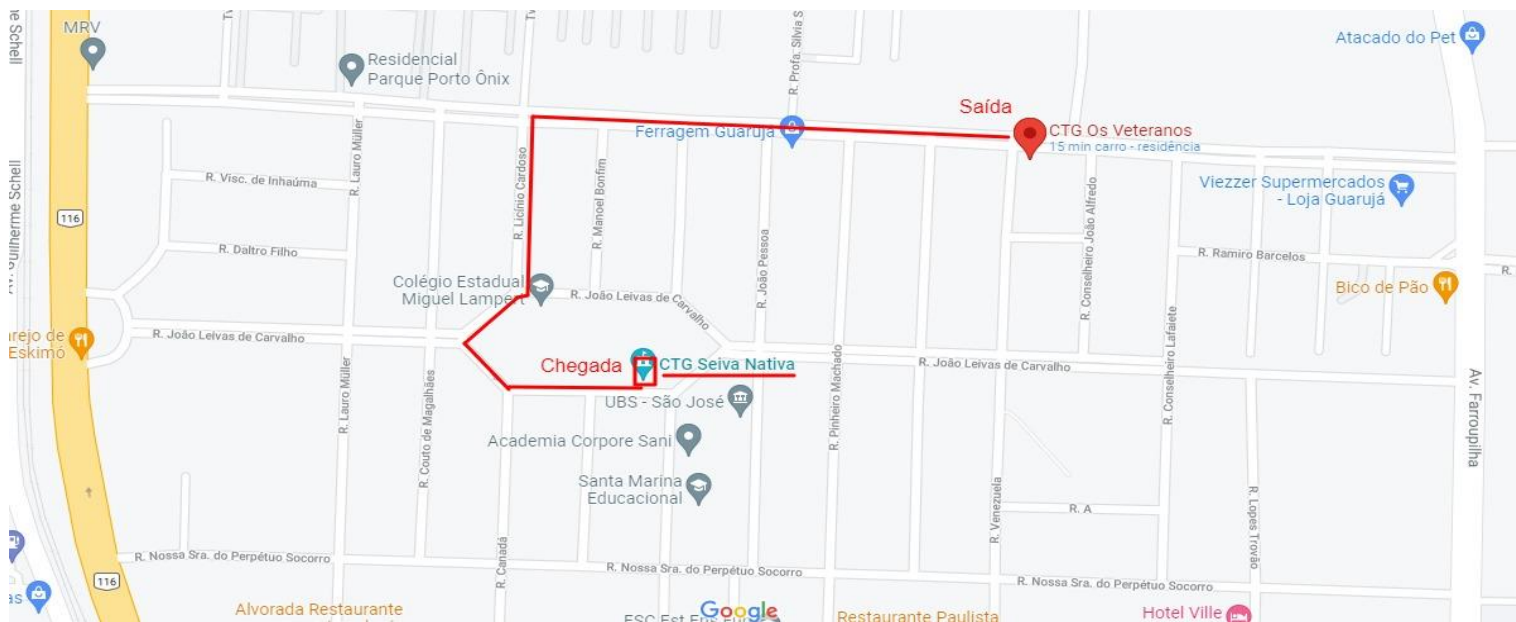

12
Set.

Passagem da Chama Criola CTG Aldebarã – Estância Velha – Canoas

- Rua Pedro Álvares Cabral • Rua Santa Terezinha • Rua Pero Vaz de Caminha • Rua Gáspar Lemos • Av. Santos Ferreira • Rua Açucena • Rua Almerindo Rosa da Silveira • Rua Oscar Pedro Kulzer (GPF Aldebarã)

12
Set.

Passagem da Chama Crioula – Parada às 20h CTG Veteranos – Bairro São José – Canoas

- Av. Dr. Sezefredo Azambuja Vieira • Rua Açucena • Rua Armando Fajardo • Av. Farroupilha • Rua Guarujá (CTG Veteranos)

12
Set.

Passagem da Chama Crioula Seiva Nativa – Bairro São José – Canoas

- Rua Licínio Cardoso • Rua João Leiva de Carvalho (CTG Seiva Nativa)

12
Set.

Passagem da Chama Crioula CTG Rancho Crioulo – Centro – Canoas

- Av. Victor Barreto • Rua Frei Orlando • Rua 15 de Janeiro (Prefeitura)

13
Set.

Chegada da Chama Crioula

Parque do Gaúcho – Bairro Fátima – Canoas

- Rua Ipiranga • Av. Victor Barreto • AV Guilherme Schell • Rua Bartolomeu de Gusmão • Rua Oliveira Viana • Chegada Parque Do Gaúcho