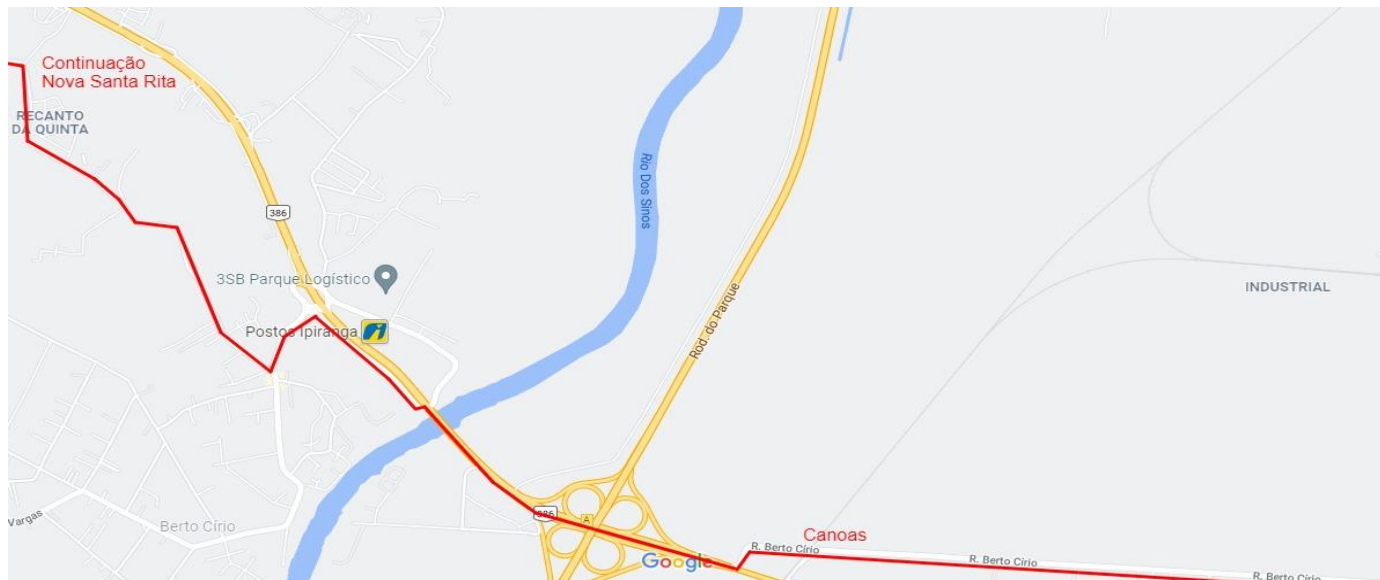

11
Set.

13h – Início da Cavalgada Parque Olmiro Brandão Nova Santa Rita

- Parque Olmiro Brandão • Rua Martinho Peixoto • Rua Dr. Lourenço Zácáro • Av. Santa Rita • Rua Deoclécio Rodrigues

**11
Set.**

Início da Cavalgada – Continuação Nova Santa Rita

- Rua Ver. Deoclécio Rodrigues
- Rua Getúlio Vargas
- Estrada da Pedreira
- Tabai

11
Set.

15h – Chegada da Chama Crioula em Canoas Bairro São José

•Rua Berto Círio • Av. Guilherme Shell

11
Set.

Passagem da Chama Crioula CTG Alma Crioula no Bairro Mathias Velho - Canoas

- Rua São Paulo
- Rua Curitiba
- Rua Pelotas (CTG Alma Crioula)

11
Set.

Passagem da Chama Crioula DTG Morada de Guapos – Bairro Centro - Canoas

- Rua Campinas • Rua Camaquã • Av. José Maia Filho • Rua Mathias Velho • Rua Brasil • Rua Nerci Pereira Flores (DTG Morada de Guapos)

- Av. Victor Barreto • Rua Frei Orlando • Rua 15 de Janeiro (Prefeitura)

13
Set.

Chegada da Chama Crioula

Parque do Gaúcho – Bairro Fátima – Canoas

- Rua Ipiranga • Av. Victor Barreto • AV Guilherme Schell • Rua Bartolomeu de Gusmão • Rua Oliveira Viana • Chegada Parque Do Gaúcho