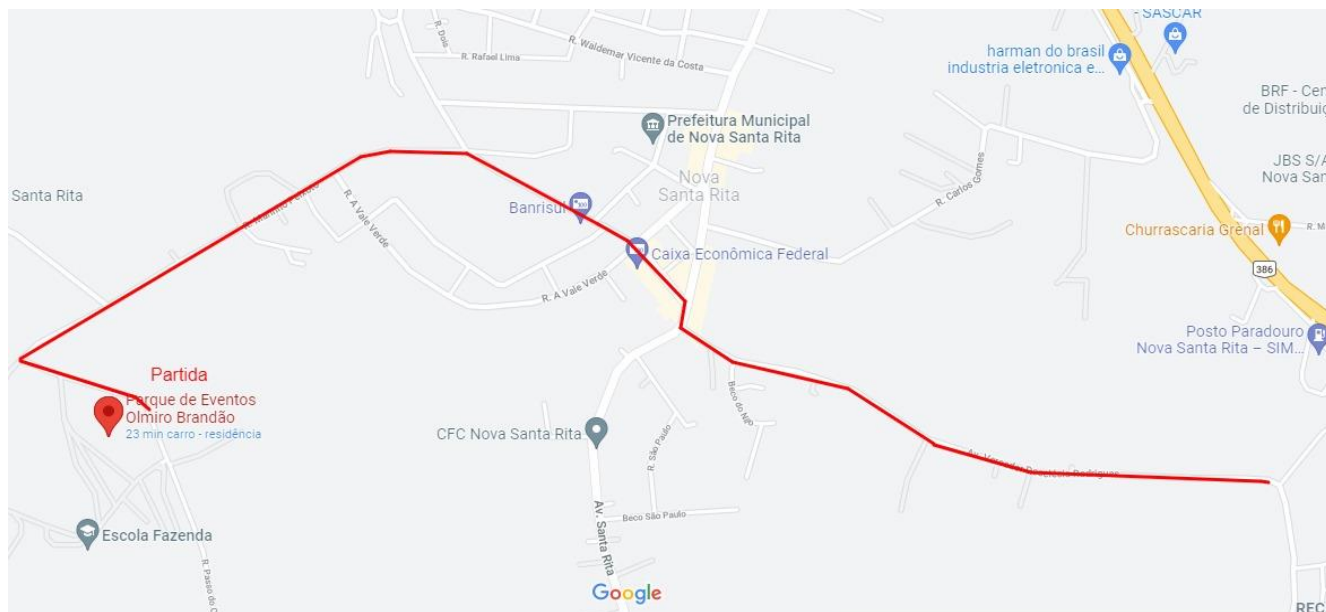

11
Set.

13h – Início da Cavalgada Parque Olmiro Brandão Nova Santa Rita

- Parque Olmiro Brandão • Rua Martinho Peixoto • Rua Dr. Lourenço Zácáro • Av. Santa Rita • Rua Deoclécio Rodrigues

**11
Set.**

Início da Cavalgada – Continuação Nova Santa Rita

- Rua Ver. Deoclécio Rodrigues
- Rua Getúlio Vargas
- Estrada da Pedreira
- Tabai

11
Set.

15h – Chegada da Chama Crioula em Canoas Bairro São José

•Rua Berto Círio • Av. Guilherme Shell

11
Set.

Passagem da Chama Crioula CTG Alma Crioula no Bairro Mathias Velho - Canoas

- Rua São Paulo
- Rua Curitiba
- Rua Pelotas (CTG Alma Crioula)

11
Set.

Passagem da Chama Crioula DTG Morada de Guapos – Bairro Centro - Canoas

- Rua Campinas • Rua Camaquã • Av. José Maia Filho • Rua Mathias Velho • Rua Brasil • Rua Nerci Pereira Flores (DTG Morada de Guapos)

- Av. Victor Barreto • Rua Frei Orlando • Rua 15 de Janeiro (Prefeitura)

13
Set.

Chegada da Chama Crioula

Parque do Gaúcho – Bairro Fátima – Canoas

- Rua Ipiranga • Av. Victor Barreto • AV Guilherme Schell • Rua Bartolomeu de Gusmão • Rua Oliveira Viana • Chegada Parque Do Gaúcho