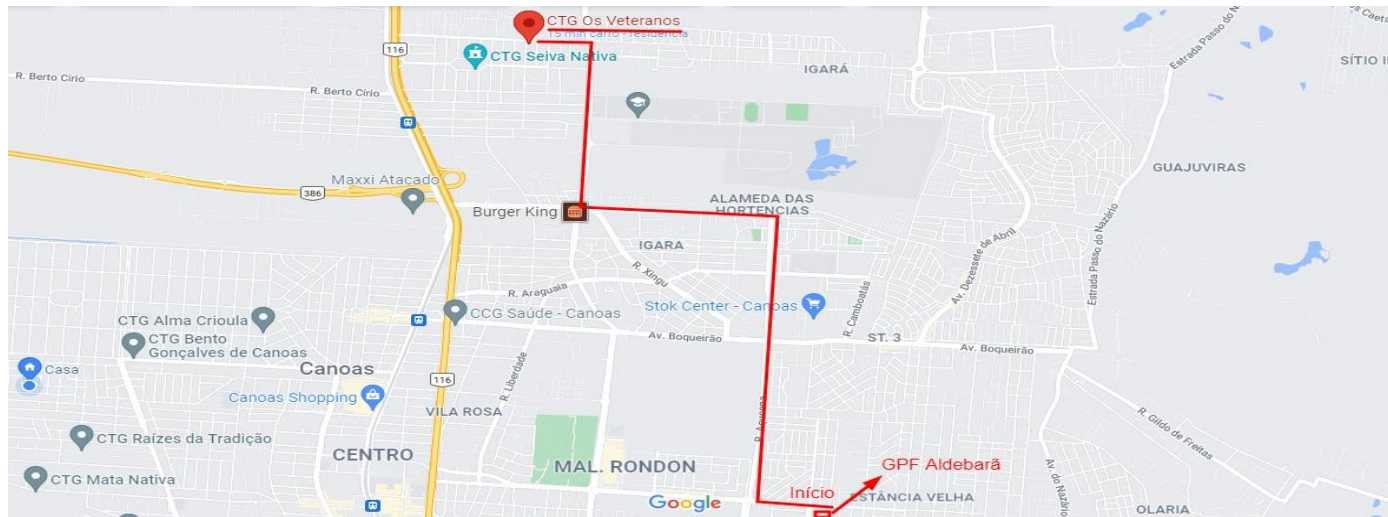

Rua Columbia • Rua Havaí • Rua Novo México • Av. Das Canoas • Rua República • Rua Roberto Francisco Behrens • Av. Engenheiro Irineu Carvalho Braga • Rua Rui Barbosa • Rua Cairú (CTG Piazzitos do Sul)

12
Set.

Passagem da Chama Crioula

CTG Brasão do Rio Grande no bairro Nsa. Sra. das Graças – Canoas

- Rua Ana Maria
- Av. Guilherme Schell • Rua Augusto Severo • Rua Farroupilha • Rua Mem de Sá (CTG Brasão do Rio Grande)

12
Set.

Passagem da Chama Criola CTG Aldebarã – Estância Velha – Canoas

- Rua Pedro Álvares Cabral • Rua Santa Terezinha • Rua Pero Vaz de Caminha • Rua Gáspar Lemos • Av. Santos Ferreira • Rua Açucena • Rua Almerindo Rosa da Silveira • Rua Oscar Pedro Kulzer (GPF Aldebarã)

12
Set.

Passagem da Chama Crioula – Parada às 20h CTG Veteranos – Bairro São José – Canoas

- Av. Dr. Sezefredo Azambuja Vieira • Rua Açucena • Rua Armando Fajardo • Av. Farroupilha • Rua Guarujá (CTG Veteranos)